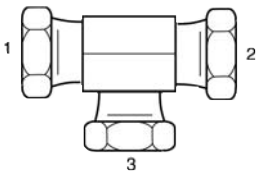

Swivel Female Tee

SPECIFICATIONS		
RB&H #	1	2
2FPX-TEE	⅛ - 27	
4FPX-TEE	¼ - 18	
6FPX-TEE	⅜ - 18	
8FPX-TEE	½ - 14	
12FPX-TEE	¾ - 14	
16FPX-TEE	1 - 11 ½	
20FPX-TEE	1 ¼ - 11 ½