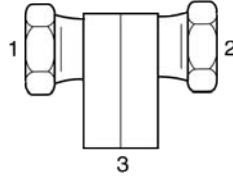

**Male Pipe to Swivel Female 45° ELBOW**

**SPECIFICATIONS**

RB&H #	1	2
4MP-4FPXR*	1/4 - 18	1/4 - 18
6MP-6FPXR*	3/8 - 18	3/8 - 18
8MP-6FPXR*	1/2 - 14	3/8 - 18
8MP-8FPXR*	1/2 - 14	1/2 - 14

\* 1/2 restricted orifice

**Male Pipe to Swivel Female RESTRICTED ORIFICE**

**SPECIFICATIONS**

RB&H #	1	2
2FP-2FPX	1/8 - 27	1/8 - 27
4FP-4FPX	1/4 - 18	1/4 - 18
4FP-6FPX	1/4 - 18	3/8 - 18
6FP-4FPX	3/8 - 18	1/4 - 18
6FP-6FPX	3/8 - 18	3/8 - 18
6FP-8FPX	3/8 - 18	1/2 - 14
8FP-6FPX	1/2 - 14	3/8 - 18
8FP-8FPX	1/2 - 14	1/2 - 14
12FP-12FPX	3/4 - 14	3/4 - 14
16FP-12FPX	1 - 11 1/2	3/4 - 14
16FP-16FPX	1 - 11 1/2	1 - 11 1/2
20FP-20FPX	1 1/4 - 11 1/2	1 1/4 - 11 1/2
24FP-24FPX	1 1/2 - 11 1/2	1 1/2 - 11 1/2
32FP-32FPX	2 - 11 1/2	2 - 11 1/2

**Female Pipe to Swivel Female Coupler**

**HYDRAULIC ADAPTERS**

**SWIVEL PIPE ADAPTERS**

**Female Pipe to Swivel Female**  
45° COUPLER ELBOW

SPECIFICATIONS		
RB&H #	1	2
4FP-4FPX45	¼ - 18	¼ - 18
6FP-4FPX45	⅜ - 18	¼ - 18
6FP-6FPX45	⅜ - 18	⅜ - 18
8FP-6FPX45	½ - 14	⅜ - 18
8FP-8FPX45	½ - 14	½ - 14
12FP-12FPX45	¾ - 14	¾ - 14
16FP-12FPX45	1 - 11 ½	¾ - 14
16FP-16FPX45	1 - 11 ½	1 - 11 ½
20FP-20FPX45	1 ¼ - 11 ½	1 ¼ - 11 ½
24FP-24FPX45	1 ½ - 11 ½	1 ½ - 11 ½

**Swivel Female to Female Tee**

SPECIFICATIONS			
RB&H #	1	2	3
2FPX-2FP-TEE	⅛ - 27		
4FPX-4FP-TEE	¼ - 18		
4FPX-6FP-TEE	¼ - 18	¼ - 18	⅜ - 18
6FPX-6FP-TEE	⅜ - 18		
6FPX-8FP-TEE	⅜ - 18	⅜ - 18	½ - 14
8FPX-8FP-TEE	½ - 14		
8FPX-12FP-TEE	½ - 14	½ - 14	¾ - 14
12FPX-12FP-TEE	¾ - 14		
12FPX-16FP-TEE	¾ - 14	¾ - 14	1 - 11 ½
16FPX-16FP-TEE	1 - 11 ½		
20FPX-20FP-TEE	1 ¼ - 11 ½		